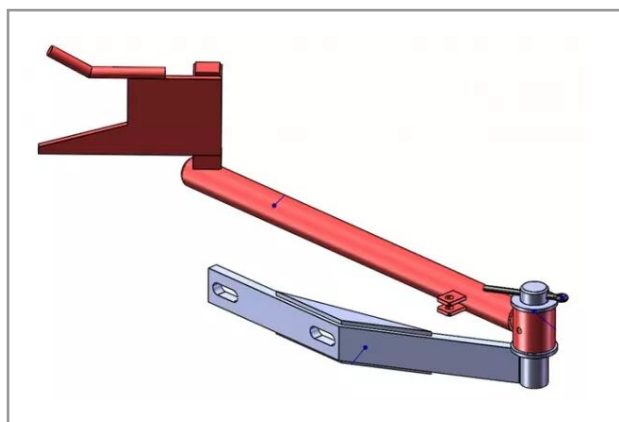

Racleur de palette sovemag gauche

Référence : P6C10210359

Caractéristiques	
Adaptable sur	SOVEMAG
Type de pièce	Racleur de palette gauche
Quantité dans conditionnement de vente	1