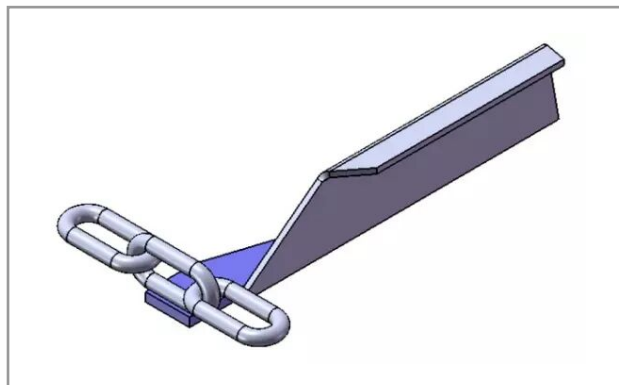

**Chaîne 14x72 cplte I80x30 lg 365  
soude maillon debout d**

Référence : P6C10207120

Caractéristiques	
Quantité dans conditionnement de vente	1