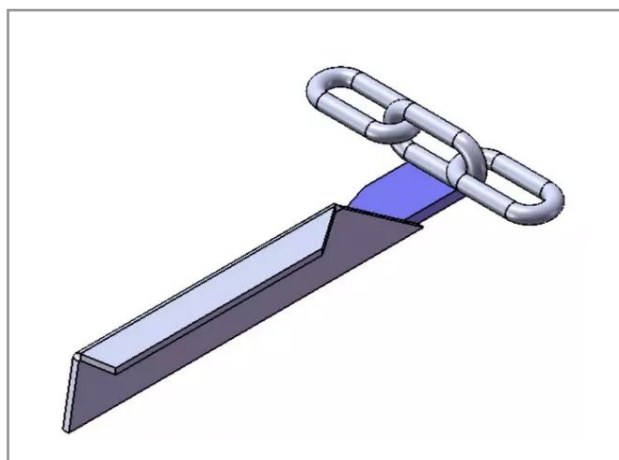

**Chaine 14x72 cplte l65x35 lg 365
soude maillon debout g**

Référence : P6C10207104

Caractéristiques	
Quantité dans conditionnement de vente	1