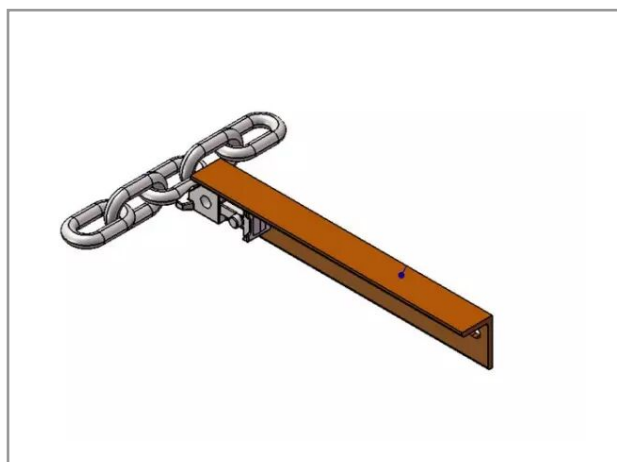

Chaine cu cplt avec palette 60x40

Référence : P6C10210071

Caractéristiques	
Adaptable sur	CURETABLE
Type de pièce	Chaine complète avec palette 60x40
Pas de la chaine	14x50
Quantité dans conditionnement de vente	1
Palette	60x40