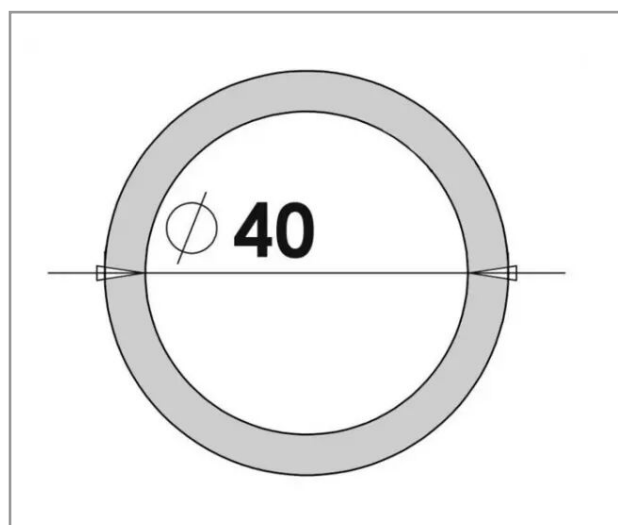

**Bague bronze 50/40 ht 50 pr sam
ø250**

Référence : P6C10210087

Caractéristiques	
Adaptable sur	SAMAS
Type de pièce	Bague bronze 50/40 mm hauteur 50 mm pour poulie Ø 250 mm
Quantité dans conditionnement de vente	1