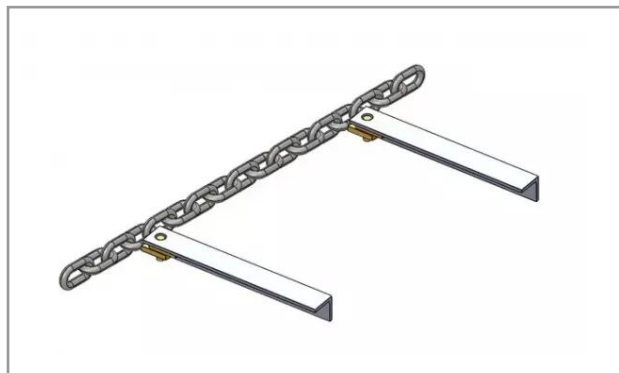

Chaîne 14x50 t.alfa laval.Cplt L50 d

Référence : P6C10210160

Caractéristiques	
Adaptable sur	ALPHA LAVAL
Type de pièce	Chaîne complète cornière 50 mm droite
Pas de la chaîne	14x50
Quantité dans conditionnement de vente	1