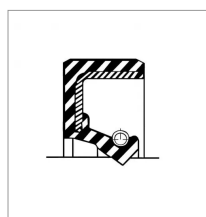

## Bague simple levre 52x75x12

Référence : P1B10019634

Caractéristiques	
Ø Extérieur (mm)	75 mm
Epaisseur (mm)	12 mm
Type	Simple
Ø Intérieur (mm)	52 mm
Quantité dans conditionnement de vente	1