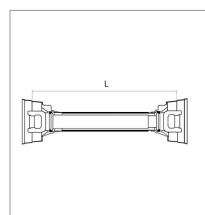

**Transmission grand angle croisillon
32X76/27X94 longueur 860 CT 1"3/8
6C - CM 1"3/8 6C wwe**

Référence : P2B1051800097

Caractéristiques	
Référence OEM	1800097
Modèle	1 Grand angle
Série	WWE2480
Profil tube	Citron rilsanisé
Croisillon côté tracteur (mm)	32x76/27x94 mm
Longueur entre axe (mm)	860 mm
Croisillon côté machine (mm)	32x76 mm
Mâchoire côté tracteur	1"3/8 6C
Mâchoire côté machine	1"3/8 6C
Type de verrouillage côté tracteur	Rapide à bille ASGE
Type de verrouillage côté machine	Rapide à bille ASGE
Type de sécurité	Sans
Nombre de joint homocinétique	1
Types de produits	TRANSMISSION STANDARD
Quantité dans conditionnement de vente	1