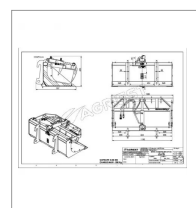

## Benne a grappin mini chargeur avec dents d'une longueur 1.2 m giant 337

Référence : P2H18549792

### Détails

La mini benne à grappin peut équiper les mini-chargeurs giant 337. Il dispose d'une largeur de 1200 mm afin d'offrir une charge de 250 kg

La mini benne à grappin peut équiper les mini-chargeurs giant 337. Il dispose d'une largeur de 1200 mm afin d'offrir une charge de 250 kg

|  |                      |
|--|----------------------|
| Caractéristiques                       |                      |
| Largeur (mm)                           | 1200 mm              |
| Types de produits                      | BENNE A GRAPPIN MINI |
| Type d'attelage                        | GIANT 337            |
| Quantité dans conditionnement de vente | 1                    |