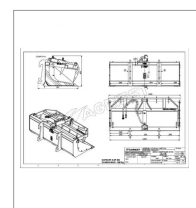

Benne a grappin mini chargeur avec dents d'une longueur 1.4 m giant 337

Référence : P2H19449810

Détails

La mini benne à grappin peut équiper les mini-chargeurs giant 337. Il dispose d'une largeur de 1400 mm afin d'offrir une charge de 250 kg

La mini benne à grappin peut équiper les mini-chargeurs giant 337. Il dispose d'une largeur de 1400 mm afin d'offrir une charge de 250 kg

Caractéristiques	
Largeur (mm)	1400 mm
Types de produits	BENNE A GRAPPIN MINI
Type d'attelage	GIANT 337
Quantité dans conditionnement de vente	1