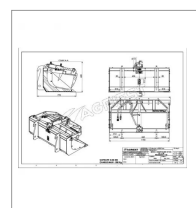

Benne a grappin mini chargeur avec dents d'une longueur 1.2 m weidemann 1160

Référence : P2H20850027

Détails

La mini benne à grappin peut équiper les mini-chargeurs weidemann. Il dispose d'une largeur de 1400 mm afin d'offrir une charge de 200 kg

La mini benne à grappin peut équiper les mini-chargeurs weidemann. Il dispose d'une largeur de 1400 mm afin d'offrir une charge de 200 kg

Caractéristiques	
Largeur (mm)	1400 mm
Types de produits	BENNE A GRAPPIN MINI
Type d'attelage	WEIDEMANN
Quantité dans conditionnement de vente	1