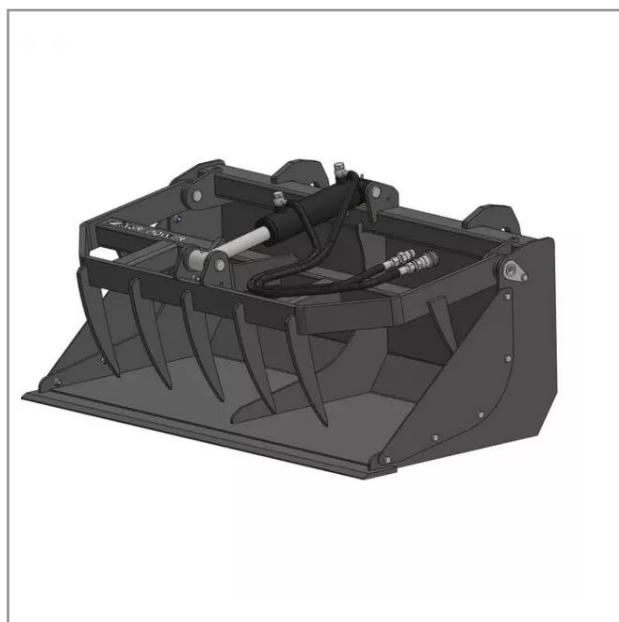

Benne a grappin mini chargeur avec dents d'une longueur 1.2 m weidemann 1160

Référence : P2H20850027

Détails

La mini benne à grappin peut équiper les mini-chargeurs weidemann. Il dispose d'une largeur de 1400 mm afin d'offrir une charge de 200 kg

La mini benne à grappin peut équiper les mini-chargeurs weidemann. Il dispose d'une largeur de 1400 mm afin d'offrir une charge de 200 kg

Caractéristiques	
Largeur (mm)	1400 mm
Types de produits	BENNE A GRAPPIN MINI
Type d'attelage	WEIDEMANN
Quantité dans conditionnement de vente	1