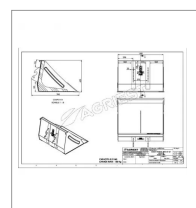

Godet frontal mini chargeur longueur 0.9 m ausa t144h

Référence : P2H12149830

Détails

Le mini godet frontal peut équiper les mini-chargeurs ausa t144h. Il dispose d'une largeur de 900 mm afin d'offrir une charge de 150 kg

Le mini godet frontal peut équiper les mini-chargeurs ausa t144h. Il dispose d'une largeur de 900 mm afin d'offrir une charge de 150 kg

| | |
|--|--------------------|
| Caractéristiques | |
| Largeur (mm) | 900 mm |
| Types de produits | GODET FRONTAL MINI |
| Type d'attelage | AUSA T144H |
| Quantité dans conditionnement de vente | 1 |