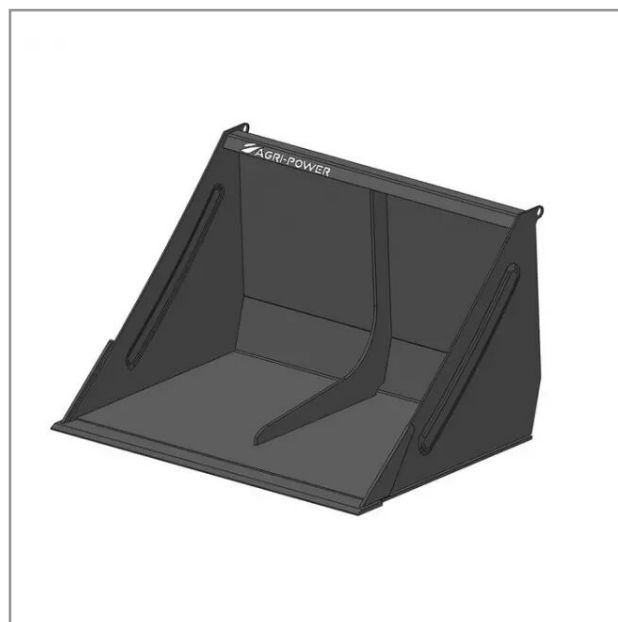

Godet frontal mini chargeur longueur 0.9 m ausa t144h

Référence : P2H12149830

Détails

Le mini godet frontal peut équiper les mini-chargeurs ausa t144h. Il dispose d'une largeur de 900 mm afin d'offrir une charge de 150 kg

Le mini godet frontal peut équiper les mini-chargeurs ausa t144h. Il dispose d'une largeur de 900 mm afin d'offrir une charge de 150 kg

| | |
|--|--------------------|
| Caractéristiques | |
| Largeur (mm) | 900 mm |
| Types de produits | GODET FRONTAL MINI |
| Type d'attelage | AUSA T144H |
| Quantité dans conditionnement de vente | 1 |