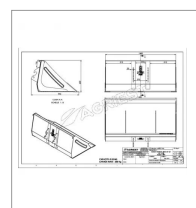

Godet frontal mini chargeur longueur 1.4 m ausa t144h

Référence : P2H12249831

Détails

Le mini godet frontal peut équiper les mini-chargeurs ausa t144h. Il dispose d'une largeur de 1400 mm afin d'offrir une charge de 250 kg

Le mini godet frontal peut équiper les mini-chargeurs ausa t144h. Il dispose d'une largeur de 1400 mm afin d'offrir une charge de 250 kg

Caractéristiques	
Largeur (mm)	1400 mm
Types de produits	GODET FRONTAL MINI
Type d'attelage	AUSA T144H
Quantité dans conditionnement de vente	1