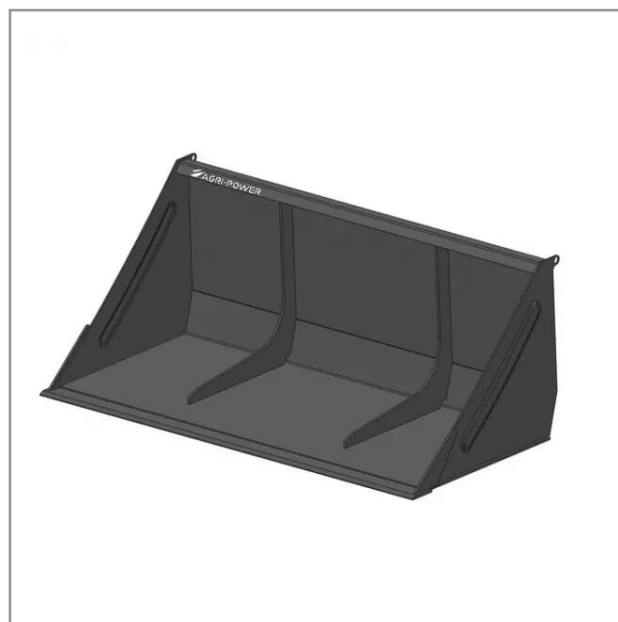

Godet frontal mini chargeur longueur 1.4 m ausa t144h

Référence : P2H12249831

Détails

Le mini godet frontal peut équiper les mini-chargeurs ausa t144h. Il dispose d'une largeur de 1400 mm afin d'offrir une charge de 250 kg

Le mini godet frontal peut équiper les mini-chargeurs ausa t144h. Il dispose d'une largeur de 1400 mm afin d'offrir une charge de 250 kg

Caractéristiques	
Largeur (mm)	1400 mm
Types de produits	GODET FRONTAL MINI
Type d'attelage	AUSA T144H
Quantité dans conditionnement de vente	1