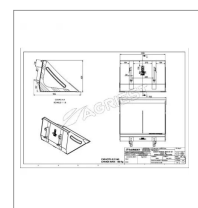

## Godet frontal mini chargeur longueur 0.9 m avant/multione

Référence : P2H12349832

### Détails

Le mini godet frontal peut équiper les mini-chargeurs multione/avant. Il dispose d'une largeur de 900 mm afin d'offrir une charge de 150 kg

Le mini godet frontal peut équiper les mini-chargeurs multione/avant. Il dispose d'une largeur de 900 mm afin d'offrir une charge de 150 kg

Caractéristiques	
Largeur (mm)	900 mm
Types de produits	GODET FRONTAL MINI
Type d'attelage	MULTIONE/AVANT
Quantité dans conditionnement de vente	1