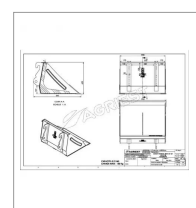

Godet frontal mini chargeur longueur 0.9 m knikmops

Référence : P2H12649838

Détails

Le mini godet frontal peut équiper les mini-chargeurs knikmops. Il dispose d'une largeur de 900 mm afin d'offrir une charge de 150 kg

Le mini godet frontal peut équiper les mini-chargeurs knikmops. Il dispose d'une largeur de 900 mm afin d'offrir une charge de 150 kg

Caractéristiques	
Largeur (mm)	900 mm
Types de produits	GODET FRONTAL MINI
Type d'attelage	KNIKMOPS
Quantité dans conditionnement de vente	1