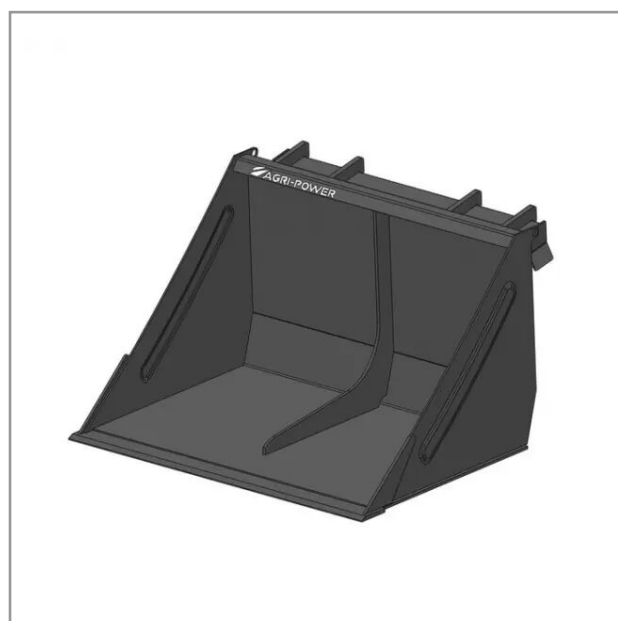

Godet frontal mini chargeur longueur 0.9 m striegel

Référence : P2H12749840

Détails

Le mini godet frontal peut équiper les mini-chargeurs knikmops. Il dispose d'une largeur de 900 mm afin d'offrir une charge de 150 kg

Le mini godet frontal peut équiper les mini-chargeurs knikmops. Il dispose d'une largeur de 900 mm afin d'offrir une charge de 150 kg

Caractéristiques	
Largeur (mm)	900 mm
Types de produits	GODET FRONTAL MINI
Type d'attelage	KNIKMOPS
Quantité dans conditionnement de vente	1