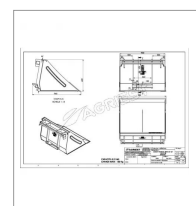

Godet frontal mini chargeur longueur 0.9 m striegel

Référence : P2H12749840

Détails

Le mini godet frontal peut équiper les mini-chargeurs knikmops. Il dispose d'une largeur de 900 mm afin d'offrir une charge de 150 kg

Le mini godet frontal peut équiper les mini-chargeurs knikmops. Il dispose d'une largeur de 900 mm afin d'offrir une charge de 150 kg

Caractéristiques	
Largeur (mm)	900 mm
Types de produits	GODET FRONTAL MINI
Type d'attelage	KNIKMOPS
Quantité dans conditionnement de vente	1