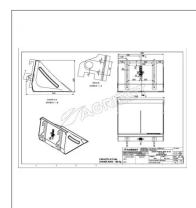

Godet frontal mini chargeur longueur 0.9 m schaffer 2026

Référence : P2H12949844

Détails

Le mini godet frontal peut équiper les mini-chargeurs schaffer 2026. Il dispose d'une largeur de 900 mm afin d'offrir une charge de 150 kg

Le mini godet frontal peut équiper les mini-chargeurs schaffer 2026. Il dispose d'une largeur de 900 mm afin d'offrir une charge de 150 kg

Caractéristiques	
Largeur (mm)	900 mm
Types de produits	GODET FRONTAL MINI
Type d'attelage	SCHAFFER 2026
Quantité dans conditionnement de vente	1