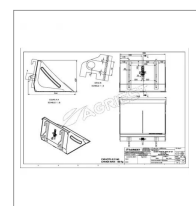

Godet frontal mini chargeur longueur 0.9 m schaffer 2026

Référence : P2H12949844

Détails

Le mini godet frontal peut équiper les mini-chargeurs schaffer 2026. Il dispose d'une largeur de 900 mm afin d'offrir une charge de 150 kg

Le mini godet frontal peut équiper les mini-chargeurs schaffer 2026. Il dispose d'une largeur de 900 mm afin d'offrir une charge de 150 kg

Caractéristiques	
Largeur (mm)	900 mm
Types de produits	GODET FRONTAL MINI
Type d'attelage	SCHAFFER 2026
Quantité dans conditionnement de vente	1