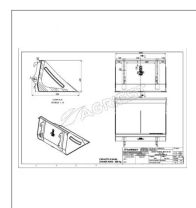

Godet frontal mini chargeur longueur 1 m schaffer 2028 lh

Référence : P2H13049845

Détails

Le mini godet frontal peut équiper les mini-chargeurs schaffer 2028lh. Il dispose d'une largeur de 1000 mm afin d'offrir une charge de 200 kg

Le mini godet frontal peut équiper les mini-chargeurs schaffer 2028lh. Il dispose d'une largeur de 1000 mm afin d'offrir une charge de 200 kg

Caractéristiques	
Largeur (mm)	1000 mm
Types de produits	GODET FRONTAL MINI
Type d'attelage	SCHAFFER 2028LH
Quantité dans conditionnement de vente	1