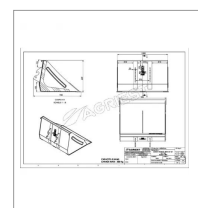

## Godet frontal mini chargeur longueur 1 m ausa t144h

Référence : P2H13149848

### Détails

Le mini godet frontal peut équiper les mini-chargeurs ausa t144h. Il dispose d'une largeur de 1000 mm afin d'offrir une charge de 200 kg

Le mini godet frontal peut équiper les mini-chargeurs ausa t144h. Il dispose d'une largeur de 1000 mm afin d'offrir une charge de 200 kg

Caractéristiques	
Largeur (mm)	1000 mm
Types de produits	GODET FRONTAL MINI
Type d'attelage	AUSA T144H
Quantité dans conditionnement de vente	1