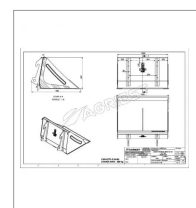

## Godet frontal mini chargeur longueur 1 m giant 337

Référence : P2H13349853

### Détails

Le mini godet frontal peut équiper les mini-chargeurs giant 337. Il dispose d'une largeur de 1000 mm afin d'offrir une charge de 200 kg

Le mini godet frontal peut équiper les mini-chargeurs giant 337. Il dispose d'une largeur de 1000 mm afin d'offrir une charge de 200 kg

Caractéristiques	
Largeur (mm)	1000 mm
Types de produits	GODET FRONTAL MINI
Type d'attelage	GIANT 337
Quantité dans conditionnement de vente	1