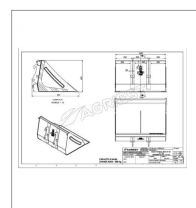

Godet frontal mini chargeur longueur 1 m krammer kl10.5/kl12.5

Référence : P2H13449854

Détails

Le mini godet frontal peut équiper les mini-chargeurs krammer kl10.5/kl12.5. Il dispose d'une largeur de 1000 mm afin d'offrir une charge de 200 kg

Le mini godet frontal peut équiper les mini-chargeurs krammer kl10.5/kl12.5. Il dispose d'une largeur de 1000 mm afin d'offrir une charge de 200 kg

Caractéristiques	
Largeur (mm)	1000 mm
Types de produits	GODET FRONTAL MINI
Type d'attelage	KRAMMER KL10.5/KL12.5
Quantité dans conditionnement de vente	1