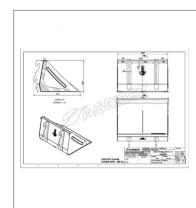

Godet frontal mini chargeur longueur 1 m knikmops

Référence : P2H13549856

Détails

Le mini godet frontal peut équiper les mini-chargeurs knikmops. Il dispose d'une largeur de 1000 mm afin d'offrir une charge de 200 kg

Le mini godet frontal peut équiper les mini-chargeurs knikmops. Il dispose d'une largeur de 1000 mm afin d'offrir une charge de 200 kg

Caractéristiques	
Largeur (mm)	1000 mm
Types de produits	GODET FRONTAL MINI
Type d'attelage	KNIKMOPS
Quantité dans conditionnement de vente	1