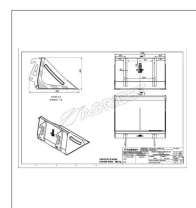

## Godet frontal mini chargeur longueur 1 m pichon p260/p330/p510

Référence : P2H13749861

### Détails

Le mini godet frontal peut équiper les mini-chargeurs pichon p260/p330/p510. Il dispose d'une largeur de 1000 mm afin d'offrir une charge de 200 kg

Le mini godet frontal peut équiper les mini-chargeurs pichon p260/p330/p510. Il dispose d'une largeur de 1000 mm afin d'offrir une charge de 200 kg

Caractéristiques	
Largeur (mm)	1000 mm
Types de produits	GODET FRONTAL MINI
Type d'attelage	PICHON P260/P330/P510
Quantité dans conditionnement de vente	1