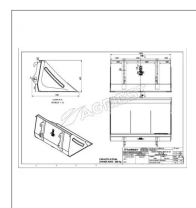

Godet frontal mini chargeur longueur 1.2 m schaffer 2028 lh

Référence : P2H13949863

Détails

Le mini godet frontal peut équiper les mini-chargeurs schaffer 2028lh. Il dispose d'une largeur de 1200 mm afin d'offrir une charge de 250 kg

Le mini godet frontal peut équiper les mini-chargeurs schaffer 2028lh. Il dispose d'une largeur de 1200 mm afin d'offrir une charge de 250 kg

Caractéristiques	
Largeur (mm)	1200 mm
Types de produits	GODET FRONTAL MINI
Type d'attelage	SCHAFFER 2028LH
Quantité dans conditionnement de vente	1