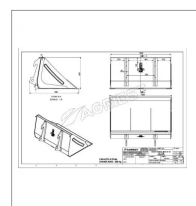

Godet frontal mini chargeur longueur 1.2 m giant 337

Référence : P2H14349871

Détails

Le mini godet frontal peut équiper les mini-chargeurs giant 337. Il dispose d'une largeur de 1200 mm afin d'offrir une charge de 250 kg

Le mini godet frontal peut équiper les mini-chargeurs giant 337. Il dispose d'une largeur de 1200 mm afin d'offrir une charge de 250 kg

Caractéristiques	
Largeur (mm)	1200 mm
Types de produits	GODET FRONTAL MINI
Type d'attelage	GIANT 337
Quantité dans conditionnement de vente	1