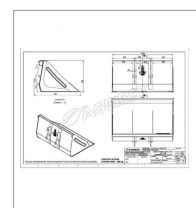

Godet frontal mini chargeur longueur 1.2 m krammer kl10.5/kl12.5

Référence : P2H14449872

Détails

Le mini godet frontal peut équiper les mini-chargeurs krammer kl10.5/kl12.5. Il dispose d'une largeur de 1200 mm afin d'offrir une charge de 250 kg

Le mini godet frontal peut équiper les mini-chargeurs krammer kl10.5/kl12.5. Il dispose d'une largeur de 1200 mm afin d'offrir une charge de 250 kg

Caractéristiques	
Largeur (mm)	1200 mm
Types de produits	GODET FRONTAL MINI
Type d'attelage	KRAMMER KL10.5/KL12.5
Quantité dans conditionnement de vente	1