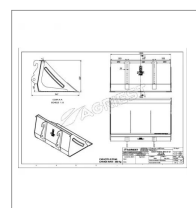

Godet frontal mini chargeur longueur 1.2 m knikmops

Référence : P2H14649874

Détails

Le mini godet frontal peut équiper les mini-chargeurs knikmops. Il dispose d'une largeur de 1200 mm afin d'offrir une charge de 250 kg

Le mini godet frontal peut équiper les mini-chargeurs knikmops. Il dispose d'une largeur de 1200 mm afin d'offrir une charge de 250 kg

Caractéristiques	
Largeur (mm)	1200 mm
Types de produits	GODET FRONTAL MINI
Type d'attelage	KNIKMOPS
Quantité dans conditionnement de vente	1