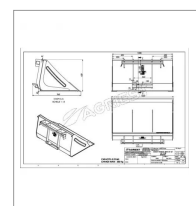

Godet frontal mini chargeur longueur 1.2 m striegel

Référence : P2H14749876

Détails

Le mini godet frontal peut équiper les mini-chargeurs striegel. Il dispose d'une largeur de 1200 mm afin d'offrir une charge de 250 kg

Le mini godet frontal peut équiper les mini-chargeurs striegel. Il dispose d'une largeur de 1200 mm afin d'offrir une charge de 250 kg

Caractéristiques	
Largeur (mm)	1200 mm
Types de produits	GODET FRONTAL MINI
Type d'attelage	STRIEGEL
Quantité dans conditionnement de vente	1