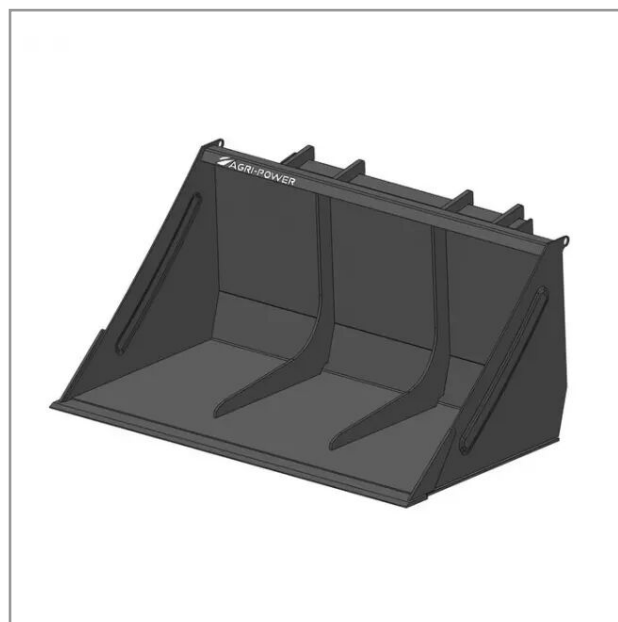

Godet frontal mini chargeur longueur 1.2 m striegel

Référence : P2H14749876

Détails

Le mini godet frontal peut équiper les mini-chargeurs striegel. Il dispose d'une largeur de 1200 mm afin d'offrir une charge de 250 kg

Le mini godet frontal peut équiper les mini-chargeurs striegel. Il dispose d'une largeur de 1200 mm afin d'offrir une charge de 250 kg

Caractéristiques	
Largeur (mm)	1200 mm
Types de produits	GODET FRONTAL MINI
Type d'attelage	STRIEGEL
Quantité dans conditionnement de vente	1