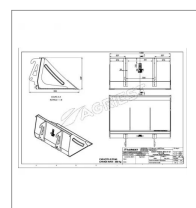

Godet frontal mini chargeur longueur 1.2 m pichon p260/p330/p510

Référence : P2H14849879

Détails

Le mini godet frontal peut équiper les mini-chargeurs pichon p260/p330/p510. Il dispose d'une largeur de 1200 mm afin d'offrir une charge de 250 kg

Le mini godet frontal peut équiper les mini-chargeurs pichon p260/p330/p510. Il dispose d'une largeur de 1200 mm afin d'offrir une charge de 250 kg

Caractéristiques	
Largeur (mm)	1200 mm
Types de produits	GODET FRONTAL MINI
Type d'attelage	PICHON P260/P330/P510
Quantité dans conditionnement de vente	1