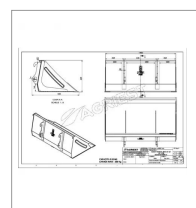

Godet frontal mini chargeur longueur 1.4 m schaffer 2028 lh

Référence : P2H15049881

Détails

Le mini godet frontal peut équiper les mini-chargeurs schaffer 2026. Il dispose d'une largeur de 1400 mm afin d'offrir une charge de 300 kg

Le mini godet frontal peut équiper les mini-chargeurs schaffer 2026. Il dispose d'une largeur de 1400 mm afin d'offrir une charge de 300 kg

Caractéristiques	
Largeur (mm)	1400 mm
Types de produits	GODET FRONTAL MINI
Type d'attelage	SCHAFFER 2026
Quantité dans conditionnement de vente	1