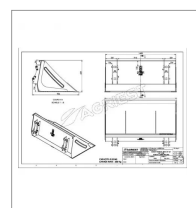

Godet frontal mini chargeur longueur 1.4 m kubota la402/463/703

Référence : P2H15149885

Détails

Le mini godet frontal peut équiper les mini-chargeurs kubota la402/463/403. Il dispose d'une largeur de 1400 mm afin d'offrir une charge de 300 kg

Le mini godet frontal peut équiper les mini-chargeurs kubota la402/463/403. Il dispose d'une largeur de 1400 mm afin d'offrir une charge de 300 kg

Caractéristiques	
Largeur (mm)	1400 mm
Types de produits	GODET FRONTAL MINI
Type d'attelage	KUBOTA LA402/463/403
Quantité dans conditionnement de vente	1