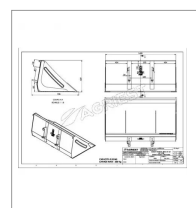

Godet frontal mini chargeur longueur 1.4 m avant/multione

Référence : P2H15249886

Détails

Le mini godet frontal peut équiper les mini-chargeurs multione/avant. Il dispose d'une largeur de 1400 mm afin d'offrir une charge de 300 kg

Le mini godet frontal peut équiper les mini-chargeurs multione/avant. Il dispose d'une largeur de 1400 mm afin d'offrir une charge de 300 kg

Caractéristiques	
Largeur (mm)	1400 mm
Types de produits	GODET FRONTAL MINI
Type d'attelage	MULTIONE/AVANT
Quantité dans conditionnement de vente	1