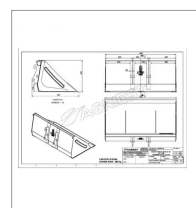

Godet frontal mini chargeur longueur 1.4 m krammer kl10.5/kl12.5

Référence : P2H15549890

Détails

Le mini godet frontal peut équiper les mini-chargeurs krammer kl10.5/kl12.5. Il dispose d'une largeur de 1400 mm afin d'offrir une charge de 300 kg

Le mini godet frontal peut équiper les mini-chargeurs krammer kl10.5/kl12.5. Il dispose d'une largeur de 1400 mm afin d'offrir une charge de 300 kg

Caractéristiques	
Largeur (mm)	1400 mm
Types de produits	GODET FRONTAL MINI
Type d'attelage	KRAMMER KL10.5/KL12.5
Quantité dans conditionnement de vente	1