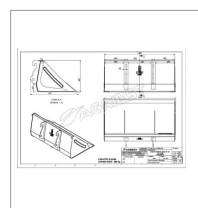

## Godet frontal mini chargeur longueur 1.4 m knikmops

Référence : P2H15749892

### Détails

Le mini godet frontal peut équiper les mini-chargeurs knikmops. Il dispose d'une largeur de 1400 mm afin d'offrir une charge de 300 kg

Le mini godet frontal peut équiper les mini-chargeurs knikmops. Il dispose d'une largeur de 1400 mm afin d'offrir une charge de 300 kg

Caractéristiques	
Largeur (mm)	1400 mm
Types de produits	GODET FRONTAL MINI
Type d'attelage	KNIKMOPS
Quantité dans conditionnement de vente	1