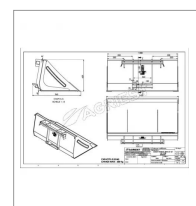

Godet frontal mini chargeur longueur 1.4 m striegel

Référence : P2H15949894

Détails

Le mini godet frontal peut équiper les mini-chargeurs striegel. Il dispose d'une largeur de 1400 mm afin d'offrir une charge de 300 kg

Le mini godet frontal peut équiper les mini-chargeurs striegel. Il dispose d'une largeur de 1400 mm afin d'offrir une charge de 300 kg

| Caractéristiques | |
|--|--------------------|
| Largeur (mm) | 1400 mm |
| Types de produits | GODET FRONTAL MINI |
| Type d'attelage | STRIEGEL |
| Quantité dans conditionnement de vente | 1 |