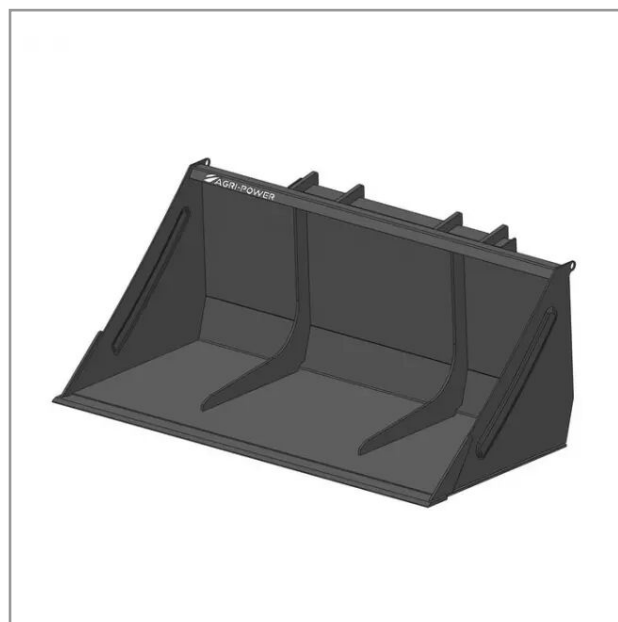

Godet frontal mini chargeur longueur 1.4 m striegel

Référence : P2H15949894

Détails

Le mini godet frontal peut équiper les mini-chargeurs striegel. Il dispose d'une largeur de 1400 mm afin d'offrir une charge de 300 kg

Le mini godet frontal peut équiper les mini-chargeurs striegel. Il dispose d'une largeur de 1400 mm afin d'offrir une charge de 300 kg

| Caractéristiques | |
|--|--------------------|
| Largeur (mm) | 1400 mm |
| Types de produits | GODET FRONTAL MINI |
| Type d'attelage | STRIEGEL |
| Quantité dans conditionnement de vente | 1 |