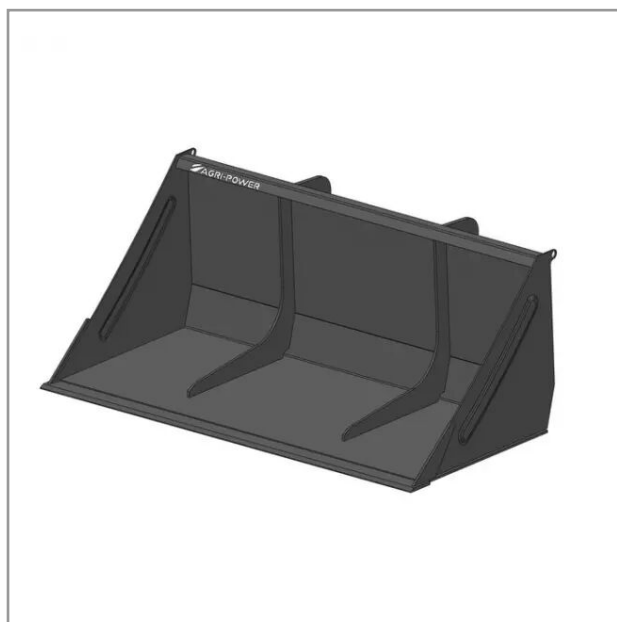

Godet frontal mini chargeur longueur 1.4 m pichon p260/p330/p510

Référence : P2H16049897

Détails

Le mini godet frontal peut équiper les mini-chargeurs pichon p260/p330/p510. Il dispose d'une largeur de 1400 mm afin d'offrir une charge de 300 kg

Le mini godet frontal peut équiper les mini-chargeurs pichon p260/p330/p510. Il dispose d'une largeur de 1400 mm afin d'offrir une charge de 300 kg

Caractéristiques	
Largeur (mm)	1400 mm
Types de produits	GODET FRONTAL MINI
Type d'attelage	PICHON P260/P330/P510
Quantité dans conditionnement de vente	1