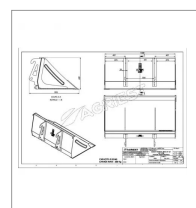

Godet frontal mini chargeur longueur 1.4 m pichon p260/p330/p510

Référence : P2H16049897

Détails

Le mini godet frontal peut équiper les mini-chargeurs pichon p260/p330/p510. Il dispose d'une largeur de 1400 mm afin d'offrir une charge de 300 kg

Le mini godet frontal peut équiper les mini-chargeurs pichon p260/p330/p510. Il dispose d'une largeur de 1400 mm afin d'offrir une charge de 300 kg

Caractéristiques	
Largeur (mm)	1400 mm
Types de produits	GODET FRONTAL MINI
Type d'attelage	PICHON P260/P330/P510
Quantité dans conditionnement de vente	1