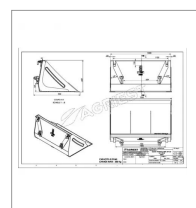

## Godet frontal mini chargeur longueur 1.2 m euro

Référence : P2H16249968

### Détails

Le mini godet frontal peut équiper les mini-chargeurs euro. Il dispose d'une largeur de 1200 mm afin d'offrir une charge de 200 kg

Le mini godet frontal peut équiper les mini-chargeurs euro. Il dispose d'une largeur de 1200 mm afin d'offrir une charge de 200 kg

Caractéristiques	
Largeur (mm)	1200 mm
Types de produits	GODET FRONTAL MINI
Type d'attelage	EURO
Quantité dans conditionnement de vente	1