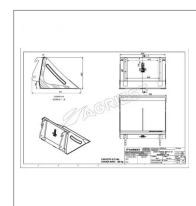

Godet frontal mini chargeur longueur 0.9 m weidemann 1160

Référence : P2H16450029

Détails

Le mini godet frontal peut équiper les mini-chargeurs weidemann. Il dispose d'une largeur de 900 mm afin d'offrir une charge de 150 kg

Le mini godet frontal peut équiper les mini-chargeurs weidemann. Il dispose d'une largeur de 900 mm afin d'offrir une charge de 150 kg

Caractéristiques	
Largeur (mm)	900 mm
Types de produits	GODET FRONTAL MINI
Type d'attelage	WEIDEMANN
Quantité dans conditionnement de vente	1