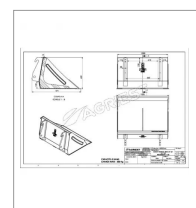

## Godet frontal mini chargeur longueur 1 m weidemann 1160

Référence : P2H16550030

### Détails

Le mini godet frontal peut équiper les mini-chargeurs weidemann. Il dispose d'une largeur de 1000 mm afin d'offrir une charge de 200 kg

Le mini godet frontal peut équiper les mini-chargeurs weidemann. Il dispose d'une largeur de 1000 mm afin d'offrir une charge de 200 kg

Caractéristiques	
Largeur (mm)	1000 mm
Types de produits	GODET FRONTAL MINI
Type d'attelage	WEIDEMANN
Quantité dans conditionnement de vente	1