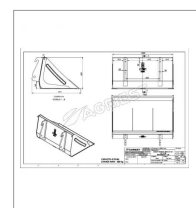

Godet frontal mini chargeur longueur 1.2 m weidemann 1160

Référence : P2H16650031

Détails

Le mini godet frontal peut équiper les mini-chargeurs weidemann. Il dispose d'une largeur de 1200 mm afin d'offrir une charge de 250 kg

Le mini godet frontal peut équiper les mini-chargeurs weidemann. Il dispose d'une largeur de 1200 mm afin d'offrir une charge de 250 kg

Caractéristiques	
Largeur (mm)	1200 mm
Types de produits	GODET FRONTAL MINI
Type d'attelage	WEIDEMANN
Quantité dans conditionnement de vente	1