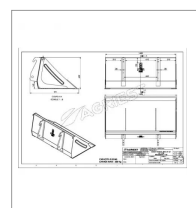

Godet frontal mini chargeur longueur 1.4 m weidemann 1160

Référence : P2H16750032

Détails

Le mini godet frontal peut équiper les mini-chargeurs weidemann. Il dispose d'une largeur de 1400 mm afin d'offrir une charge de 300 kg

Le mini godet frontal peut équiper les mini-chargeurs weidemann. Il dispose d'une largeur de 1400 mm afin d'offrir une charge de 300 kg

Caractéristiques	
Largeur (mm)	1400 mm
Types de produits	GODET FRONTAL MINI
Type d'attelage	WEIDEMANN
Quantité dans conditionnement de vente	1