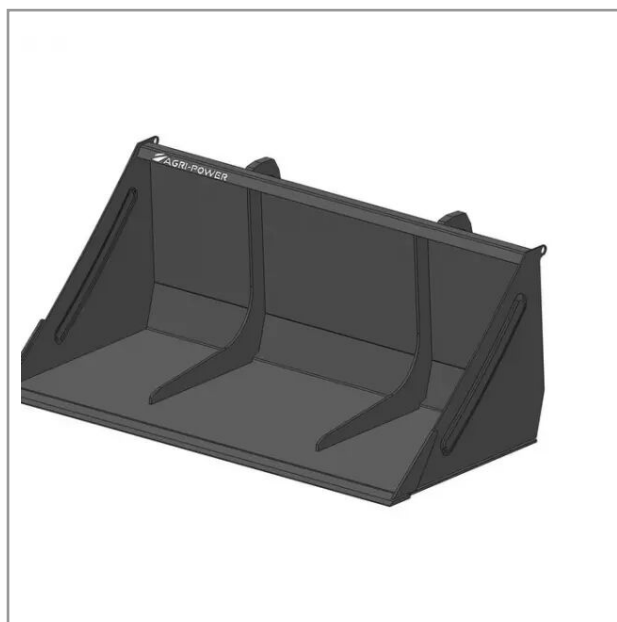

Godet frontal mini chargeur longueur 1.4 m weidemann 1160

Référence : P2H16750032

Détails

Le mini godet frontal peut équiper les mini-chargeurs weidemann. Il dispose d'une largeur de 1400 mm afin d'offrir une charge de 300 kg

Le mini godet frontal peut équiper les mini-chargeurs weidemann. Il dispose d'une largeur de 1400 mm afin d'offrir une charge de 300 kg

Caractéristiques	
Largeur (mm)	1400 mm
Types de produits	GODET FRONTAL MINI
Type d'attelage	WEIDEMANN
Quantité dans conditionnement de vente	1