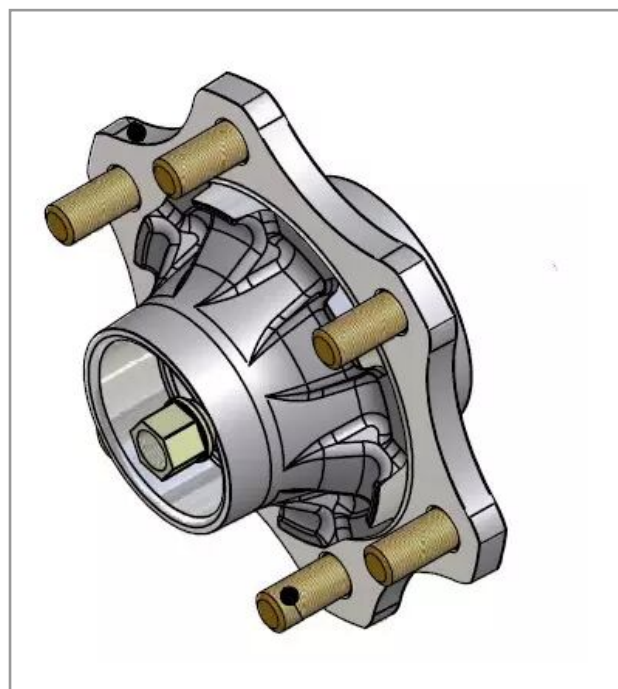

**Sous ensemble moyeu 80x100 nff
6trs axe m18x1,5 lg64 a20038**

Référence : P2H30205095

Caractéristiques	
Référence OEM	YMY8D680FSB
Type	NFF
Composition	MOYEU+AXES
Nombre d'axes	6
Pour carré (mm)	70 mm
Types de produits	ACCESSOIRE MOYEU
Pour type d'essieux	7006NFF
Roulement extérieur	30208
Roulement intérieur	32013
Quantité dans conditionnement de vente	1