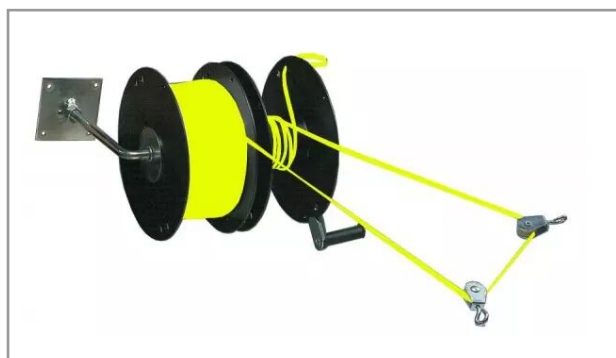

Kit ruban 700m jaune classic

Référence : P6XS00122

Détails

Ce ruban collant se prête à toutes les étables. Il est fabriqué avec une colle antirante pour les insectes.

Installation simple et rapide. Système d'enroulement de ruban usé grâce à des poulies.

Kit comprenant : bobine de ruban, support, vis de fixation et poulies.
Qualité ruban: CLASSIC.

Se prête à toutes les étables. Installation simple et rapide. Système d'enroulement de ruban usé grâce à des poulies. Kit comprenant : bobine de ruban, support, vis de fixation et poulies. Qualité ruban: CLASSIC.