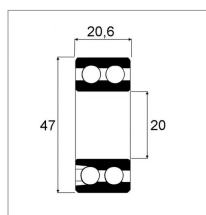

Roulement 3204 2rs origine Burel 711016

Référence : P2B40711016

Caractéristiques	
Longueur (mm)	47 mm
Référence OEM	711016 720176 720348
Type	Roulement
Montage sur marque	SKY
Quantité dans conditionnement de vente	1