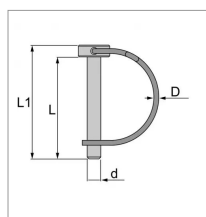

**Goupille à arceau carre d.8mm
longueur 70 mm**

Référence : P2D7135250

Caractéristiques	
Type	A arceau
D (mm)	2.5 mm
L (mm)	70 mm
L1 (mm)	77 mm
Types de produits	Goupille
d (mm)	8 mm
Quantité dans conditionnement de vente	1