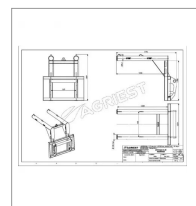

Lève sac 2.4t manitou agri-power

Référence : P2H20451055

Détails

Le lève sac frontal permet de soulever des sacs jusqu'à 2.4 tonnes.

Garantie : L'article est garanti pendant 12 mois à dater de la livraison contre tout défaut de matière et de fabrication à l'exclusion de tout dommage ayant pour origine une cause étrangère aux produits, tels que défaut d'entretien, entretien défectueux, accident, usure normale, ou tout autre incident ne provenant pas de notre fait. Notre garantie se limite au remplacement pur et simple dans le meilleur délai possible de toute pièce ou partie à propos de laquelle il est établi un vice au sens ci-dessus sans ouvrir droit à dommages et intérêts. Le remplacement ne se fera qu'après examen des pièces en cause.

Nous vous remercions de votre compréhension et de votre coopération.

Caractéristiques	
Charge admissible (kg)	2400 kg
Hauteur du tablier (mm)	750 mm
Type d'attelage	MANITOU
Largeur du tablier (mm)	1200 mm
Quantité dans conditionnement de vente	1