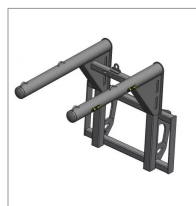

Lève sac 2.4t manitou agri-power

Référence : P2H20451055

Détails

Le lève sac frontal permet de soulever des sacs jusqu'à 2.4 tonnes.

Garantie : L'article est garanti pendant 12 mois à dater de la livraison contre tout défaut de matière et de fabrication à l'exclusion de tout dommage ayant pour origine une cause étrangère aux produits, tels que défaut d'entretien, entretien défectueux, accident, usure normale, ou tout autre incident ne provenant pas de notre fait. Notre garantie se limite au remplacement pur et simple dans le meilleur délai possible de toute pièce ou partie à propos de laquelle il est établi un vice au sens ci-dessus sans ouvrir droit à dommages et intérêts. Le remplacement ne se fera qu'après examen des pièces en cause.

Nous vous remercions de votre compréhension et de votre coopération.

Caractéristiques	
Charge admissible (kg)	2400 kg
Hauteur du tablier (mm)	750 mm
Type d'attelage	MANITOU
Largeur du tablier (mm)	1200 mm
Quantité dans conditionnement de vente	1