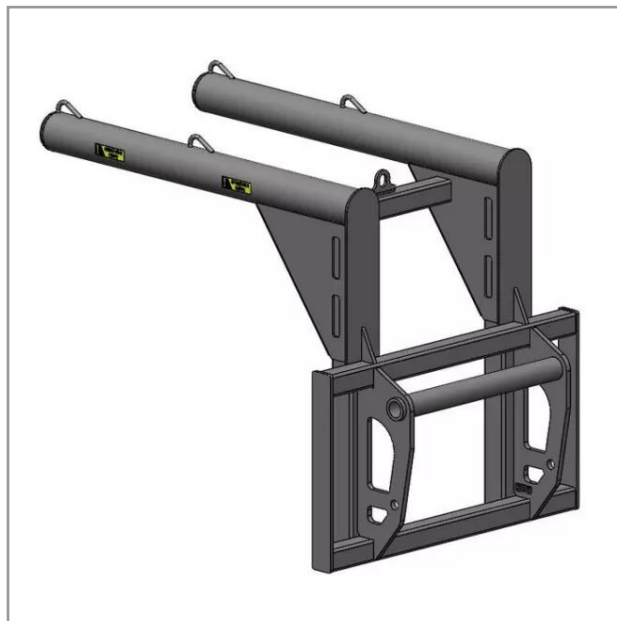

Lève sac 2.4t manitou agri-power

Référence : P2H20451055

Détails

Le lève sac frontal permet de soulever des sacs jusqu'à 2.4 tonnes.

Garantie : L'article est garanti pendant 12 mois à dater de la livraison contre tout défaut de matière et de fabrication à l'exclusion de tout dommage ayant pour origine une cause étrangère aux produits, tels que défaut d'entretien, entretien défectueux, accident, usure normale, ou tout autre incident ne provenant pas de notre fait. Notre garantie se limite au remplacement pur et simple dans le meilleur délai possible de toute pièce ou partie à propos de laquelle il est établi un vice au sens ci-dessus sans ouvrir droit à dommages et intérêts. Le remplacement ne se fera qu'après examen des pièces en cause.

Nous vous remercions de votre compréhension et de votre coopération.

Caractéristiques	
Charge admissible (kg)	2400 kg
Hauteur du tablier (mm)	750 mm
Type d'attelage	MANITOU
Largeur du tablier (mm)	1200 mm
Quantité dans conditionnement de vente	1