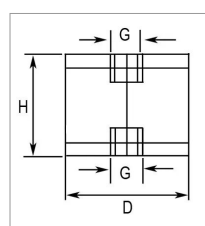

Plot cylindrique anti-vibratoire femelle femelle 16/25 m5

Référence : P1B8116104

Détails

Silentbloc caoutchouc naturel 55 Shore A.

Silentbloc caoutchouc naturel 55 Shore A.

Caractéristiques	
Type	Femelle femelle
l (mm)	12 mm
G (mm) Ø Filetage	M5 mm
H (mm) Hauteur plot	25 mm
D (mm) Ø plot	16 mm
Quantité dans conditionnement de vente	1