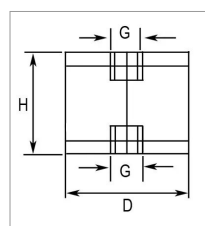

## Plot cylindrique anti-vibratoire femelle femelle 20/20 m6

Référence : P1B8116105

### Détails

Silentbloc caoutchouc naturel 55 Shore A.

Silentbloc caoutchouc naturel 55 Shore A.

Caractéristiques	
Type	Femelle femelle
l (mm)	15 mm
G (mm) Ø Filetage	M6 mm
H (mm) Hauteur plot	20 mm
D (mm) Ø plot	20 mm
Quantité dans conditionnement de vente	1