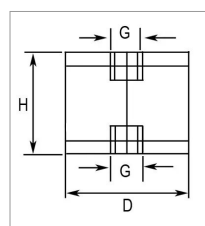

Plot cylindrique anti-vibratoire femelle femelle 20/25 m6

Référence : P1B8116106

Détails

Silentbloc caoutchouc naturel 55 Shore A.

Silentbloc caoutchouc naturel 55 Shore A.

| Caractéristiques | |
|--|-----------------|
| Type | Femelle femelle |
| l (mm) | 15 mm |
| G (mm) Ø Filetage | M6 mm |
| H (mm) Hauteur plot | 25 mm |
| D (mm) Ø plot | 20 mm |
| Quantité dans conditionnement de vente | 1 |