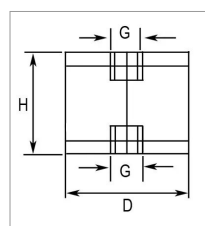

Plot cylindrique anti-vibratoire femelle femelle 20/30 m6

Référence : P1B8116107

Détails

Silentbloc caoutchouc naturel 55 Shore A.

Silentbloc caoutchouc naturel 55 Shore A.

Caractéristiques	
Type	Femelle femelle
l (mm)	15 mm
G (mm) Ø Filetage	M6 mm
H (mm) Hauteur plot	30 mm
D (mm) Ø plot	20 mm
Quantité dans conditionnement de vente	1